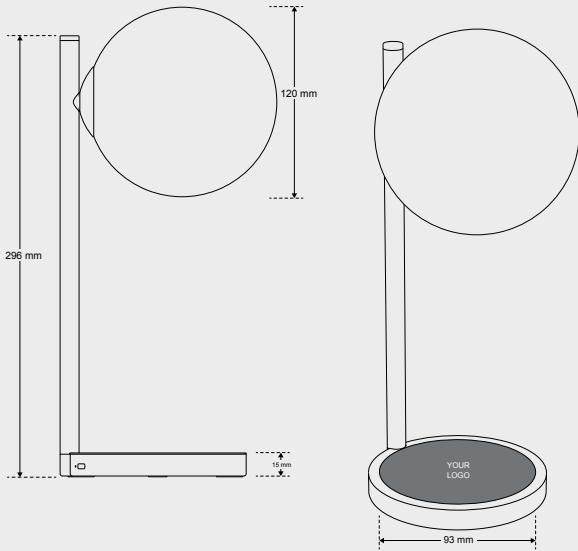

Pour vous aider à créer un espace de travail optimal,

Bubble Lamp est équipée de 2 ports USB-C, un pour charger la lampe et un autre pour recharger votre ordinateur portable ou tout autre appareil, avec une puissance de sortie allant jusqu'à 40W.

PACKAGING RETAIL

COLISAGE

Dimensions : 62,7 x 38,5 x 38 cm

Poids : 8.1 kg

Quantité : 8 pcs

SPÉCIFICATIONS TECHNIQUES

Lampe LED portable avec chargeur à induction certifié Qi jusqu'à 15 W

Fonctionne avec tous les appareils compatibles Qi

Port d'entrée : 10W min (5V-2A) - 100W max (20V-5A) (non inclus)

Puissance lumineuse maximale : 150 lm

Matériaux : Aluminium / ABS / Verre

Poids : 813 g

Dimensions : Ø12 x 29.6cm

BUBBLE LAMP

SKU	COLORIS	EAN	UPC
LH70DG1	 DARK GREEN	3660491205178	810011117600
LH70X	 GUN	3660491203877	810011116252
LH70D	 SOFT GOLD	3660491203884	810011116269
LH70LP	 LIGHT PINK	3660491204799	810011117198
LH70DB	 DARK BLUE	3660491204782	810011117181