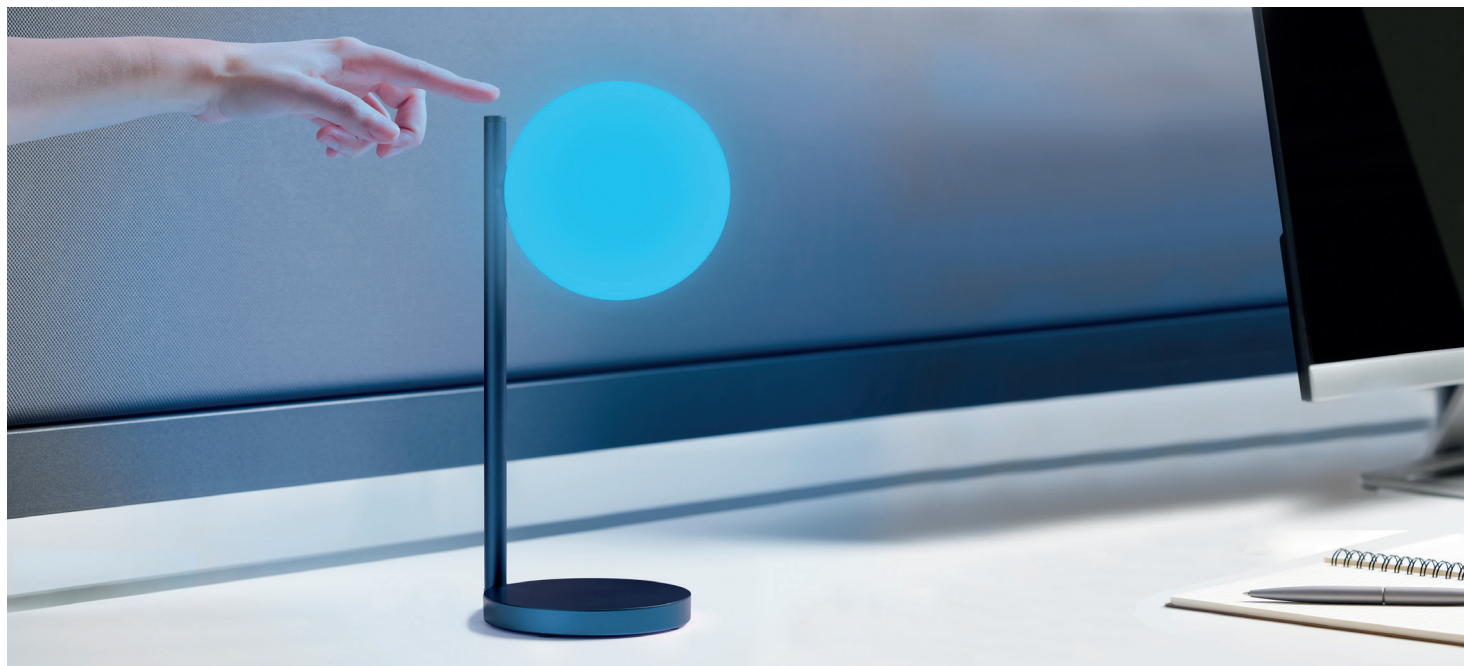

BUBBLE LAMP

LH70

LAMPE DE BUREAU AVEC CHARGEUR À INDUCTION INTÉGRÉ

Design Alain Berteau

LAMPE LED AVEC
9 COULEURS
D'ÉCLAIRAGE

DIFFUSEUR
EN VERRE
OPALE

VARIATEUR
D'INTENSITÉ
LUMINEUSE

150 LUMENS
DE LUMINOSITÉ

CHARGEUR À
INDUCTION RAPIDE
15W CERTIFIÉ Qi

DOUBLE PORT USB-C
POUR CHARGER
ET RECHARGER

JUSQU'À 6H
D'AUTONOMIE

FINITION
ALUMINIUM

Agissant à la fois comme une élégante lampe LED et une station de charge à induction, Bubble Lamp est l'objet parfait pour compléter votre chevet, bureau ou table basse. Bubble Lamp offre 9 couleurs de LED à intensité réglable pour correspondre à l'ambiance de votre pièce.

Conçue dans une finition en aluminium et dotée d'un globe en verre, Bubble Lamp ajoutera une touche de modernité et de sophistication à votre intérieur.

Son chargeur à induction est subtilement intégré à la base et permet de recharger rapidement les smartphones et les écouteurs compatibles Qi.

1x port USB-C pour charger et 1x port USB-C pour recharger

Lumière blanche froide ou chaude + 7 couleurs d'éclairage

Contrôle tactile

Autonomie : jusqu'à 6 heures

Temps de charge : 3h

Rechargeable via port USB-C (câble inclus)